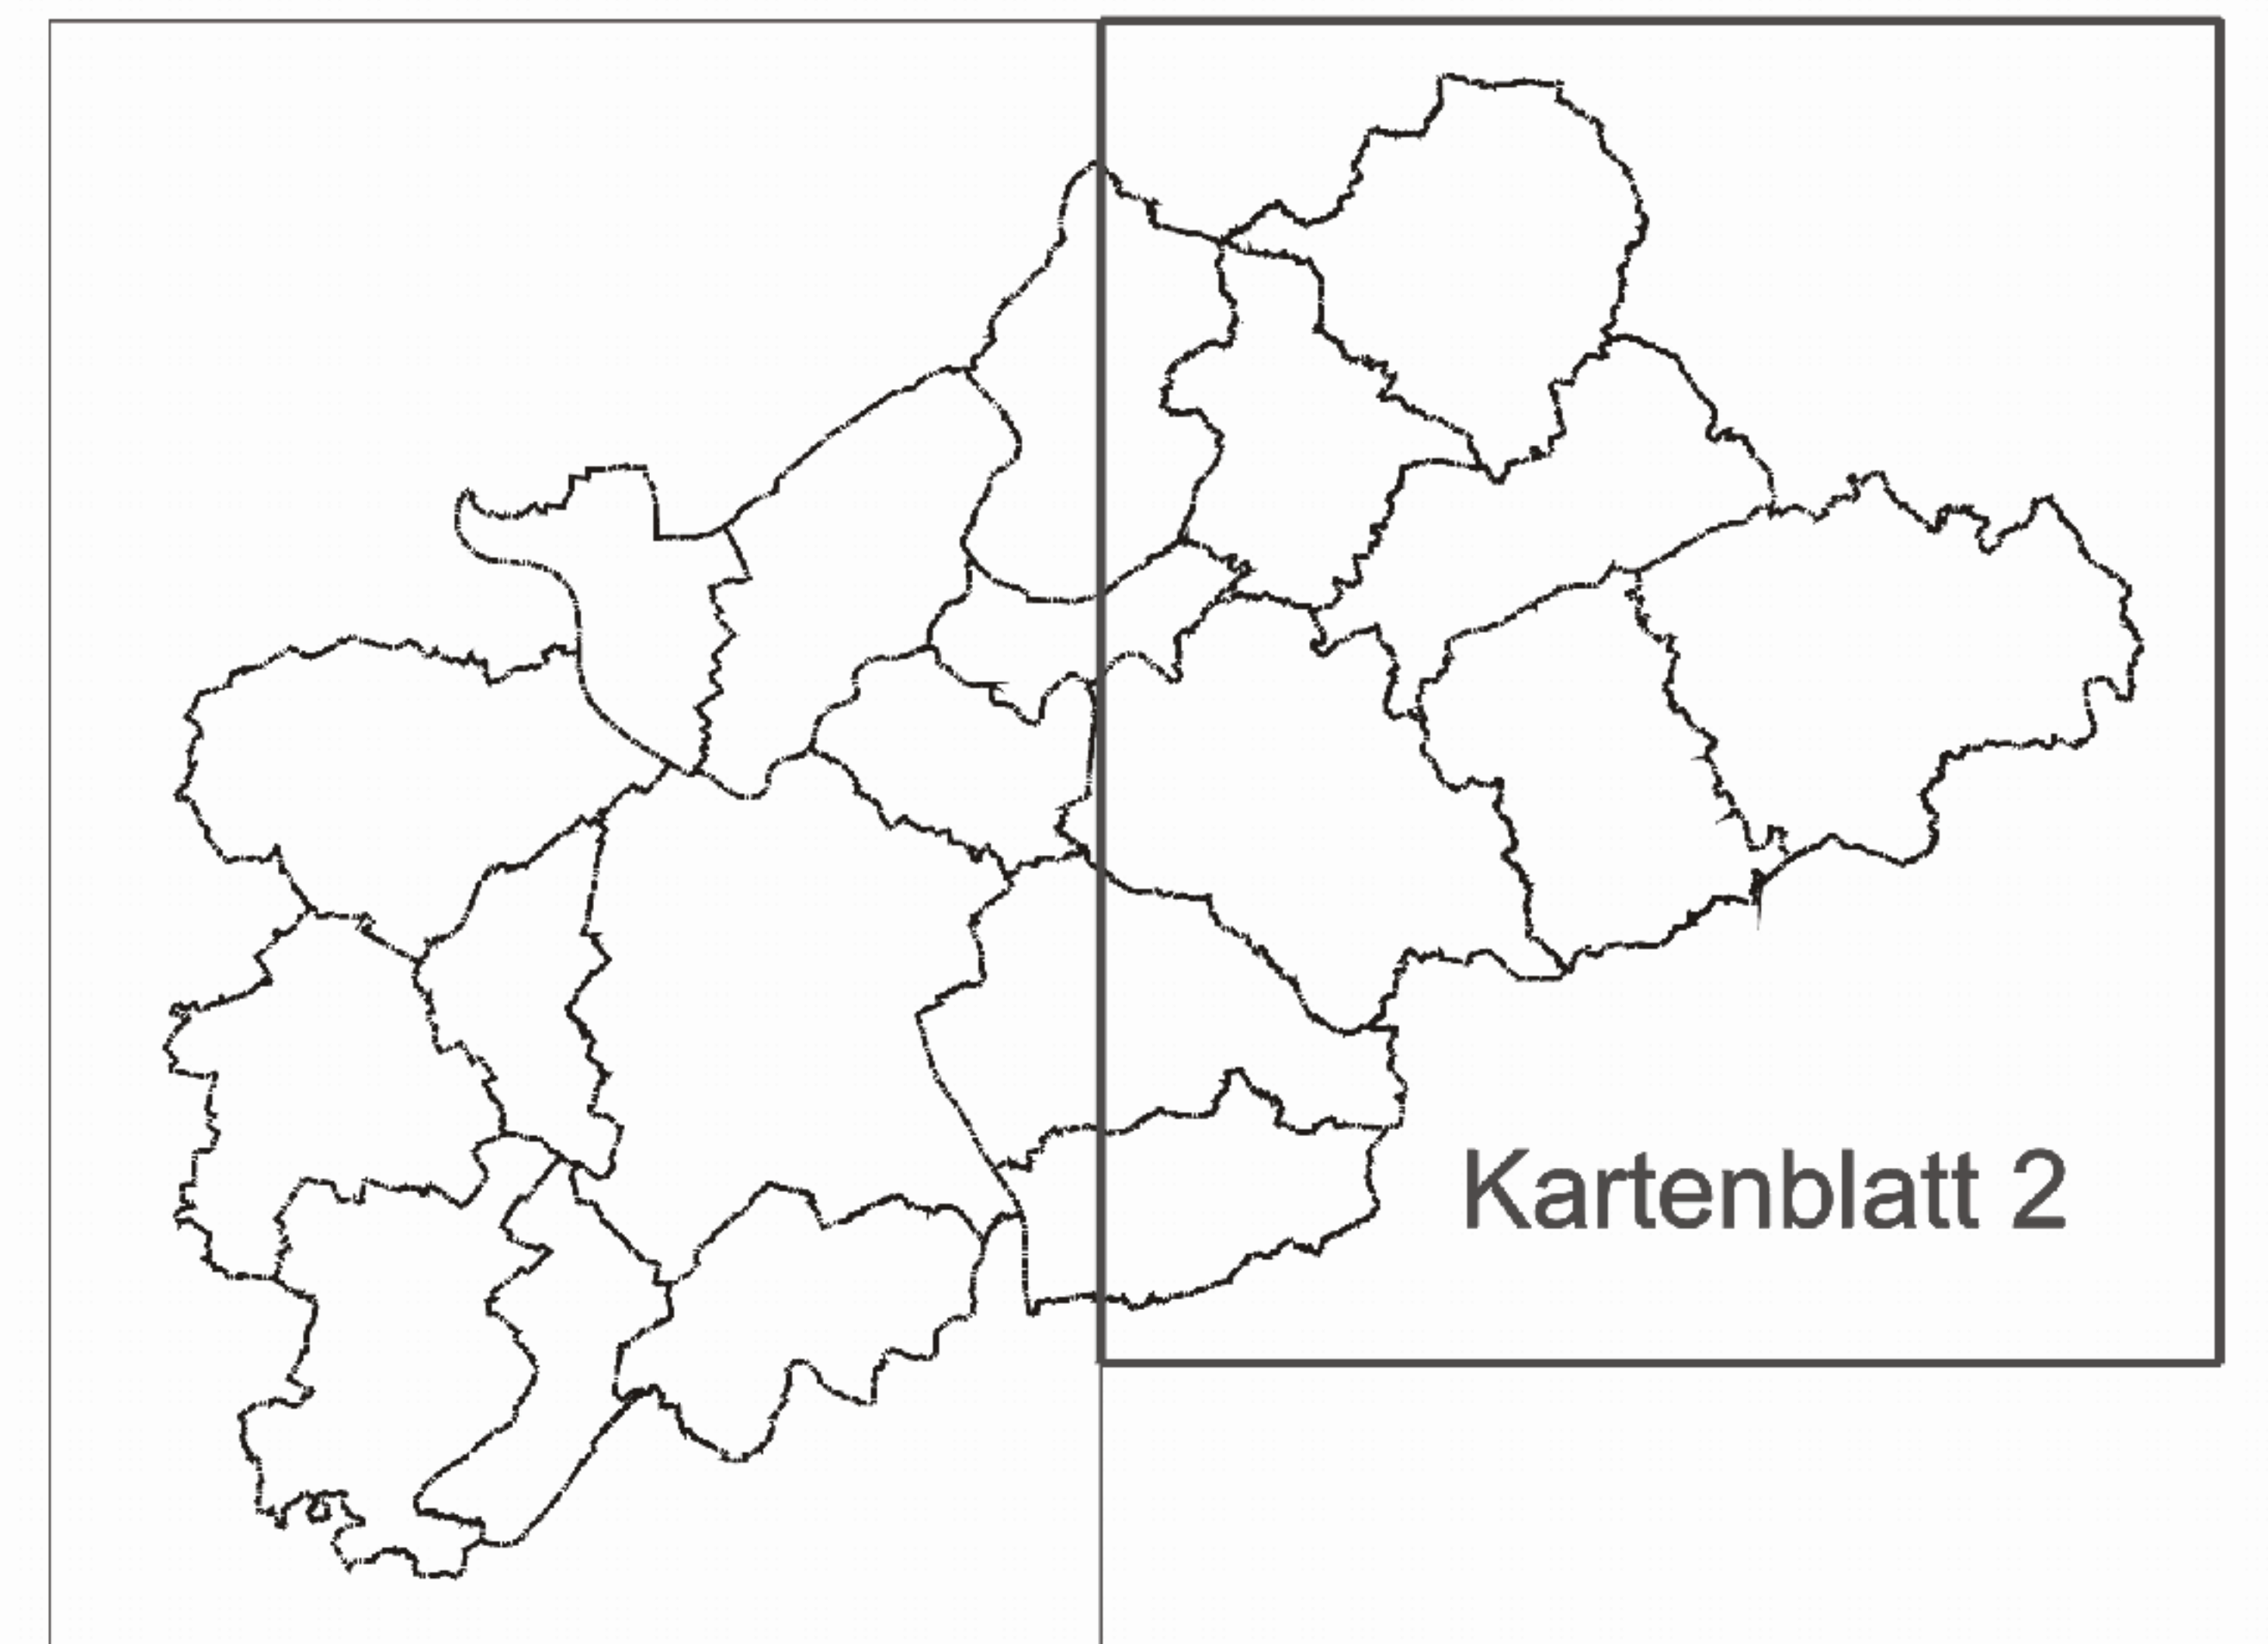

Bezirksregierung Köln
Regionalplan
(ehemals Gebietsentwicklungsplan)
Teilabschnitt Region Bonn/Rhein-Sieg
1. Auflage 2003 mit Ergänzungen
Zeichnerische Darstellung