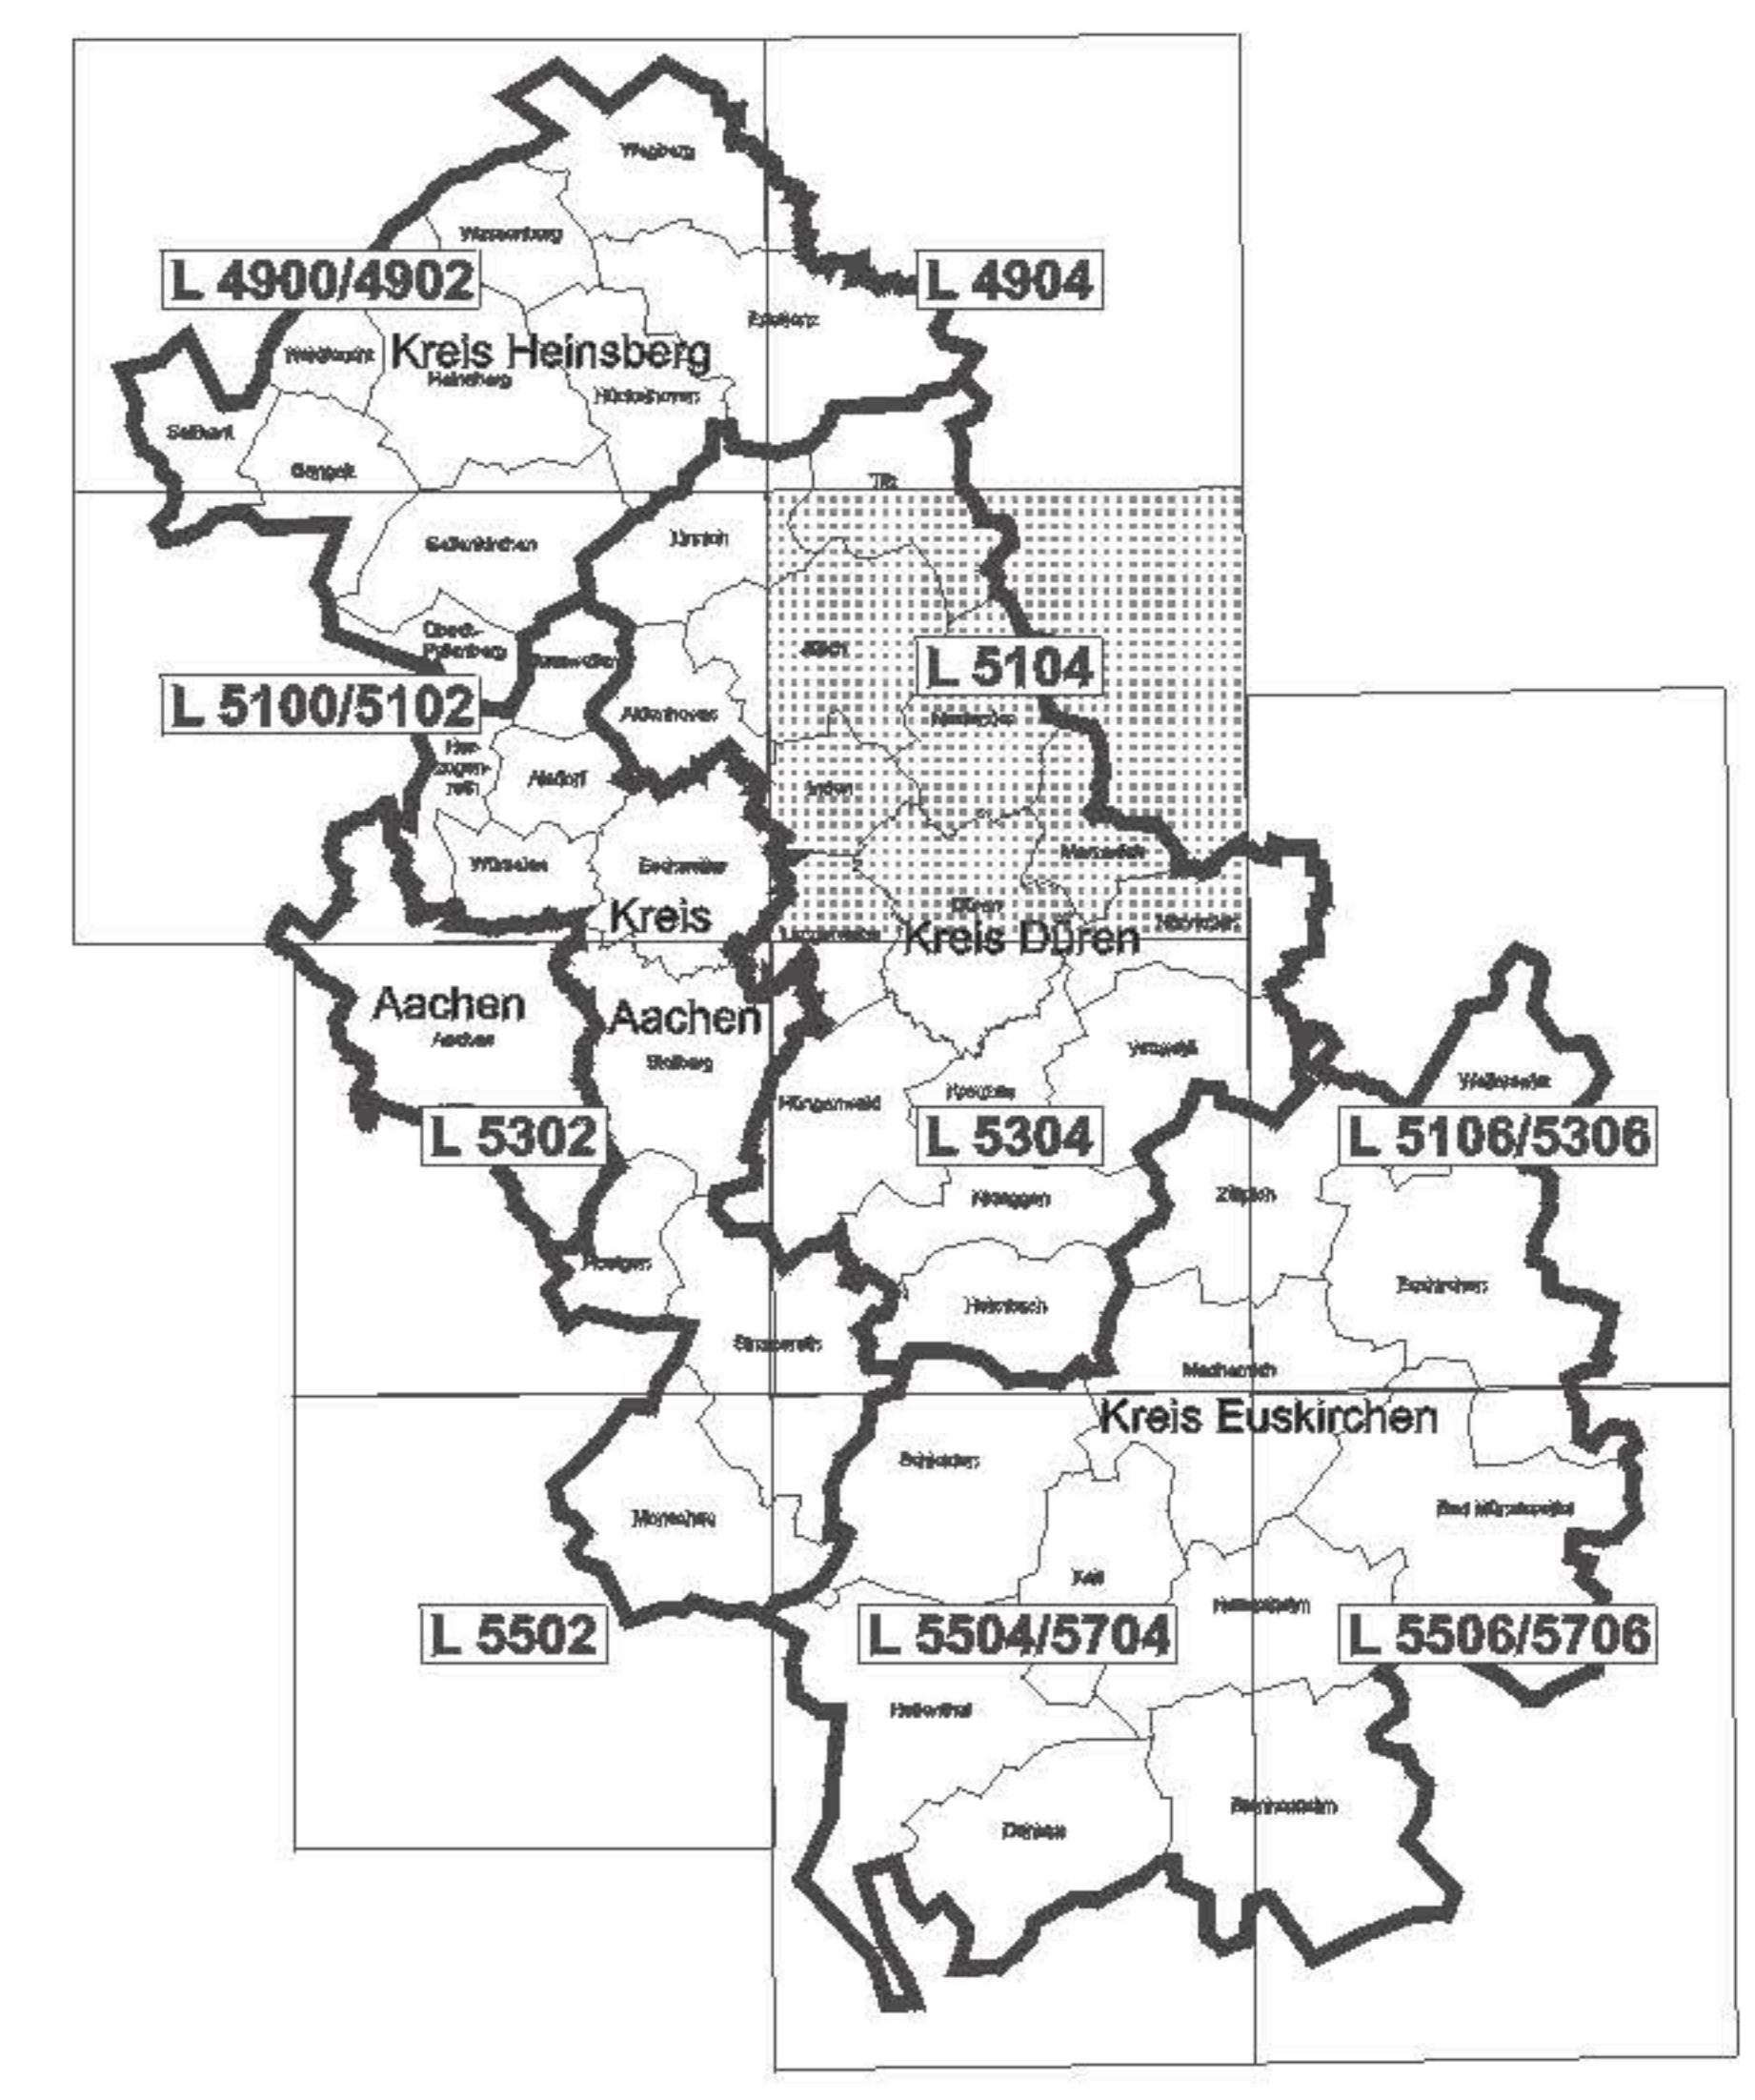

# Bezirksregierung Köln Gebietsentwicklungsplan Teilabschnitt - Region Aachen 2003 Zeichnerische Darstellung

L5104  
Düren

Druck: Landesvermessungsamt Nordrhein-Westfalen 2003

Hergestellt aus der Topografischen Karte 1:50000