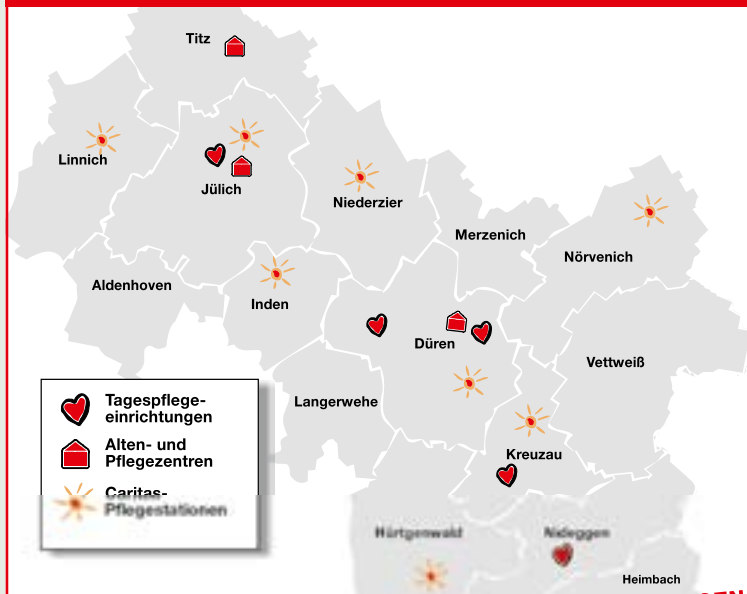

Facharzt für Kinder- und Jugendmedizin		
Dr. Ignaz Schmidt	Kreuzau, Frohbenden 43	02422 8011
Facharzt für Neurologie und Psychiatrie		
Markus Stankewitz	Kreuzau, Bahnhofstr. 9	02422 500330
Facharzt für Orthopädie		
Wolfgang Bartels	Kreuzau, Kirchweg 3	02422 6190
Fachärztin für Psychotherapie		
Christa Bartels	Kreuzau, Kirchweg 3	02422 6199
Facharzt für Urologie		
Dr. Alexander Lich	Kreuzau, Hauptstraße 7 – 9	02422 502968
Fachzahnarzt für Kieferorthopädie		
Dr. Christian Thurn	Kreuzau, Friedenau 3	02422 90490
Zahnärzte		
Christof Dott	Kreuzau, An Burg Kreuzau 1	02422 903663

Caritasverband für die Region Düren-Jülich e.V.

Not sehen und handeln.

Geschäftsstelle:

Kurfürstenstraße 10-12 • 52351 Düren
Tel. 02421 4 81- 0 • Fax 02421 4 81- 51
Internet: www.caritasverband-dueren.de
E-Mail: info@caritas-dn.de

Caritas-Pflegestationen

Linnich-Titz
Kirchplatz 16
52441 Linnich
Tel. 0 24 62/99 04-10

Jülich-Aldenhoven
Merkatorstraße 31
52428 Jülich
Tel. 0 24 61/622-5000

Düren*
Friedrichstraße 11
52351 Düren
Tel. 0 24 21/9676-0

Niederzier-Merzenich*
Mühlenstraße 12
52382 Niederzier
Tel. 0 24 28/94 81-0

Inden-Langerwehe*
Hauptstraße 7
52459 Inden
Tel. 0 24 65/99 33-10

Beratungsbüro
Hauptstraße 124
52379 Langerwehe
Tel. 0 24 23/91 92 28

Nörvenich-Vettweiß
Zülpicher Straße 22
52388 Nörvenich
Tel. 0 24 26/95 86 20

Kreuzau
Zum Duffesbach 3
52372 Kreuzau
Tel. 0 24 22/50 20 00

Hürtgenwald-Heimbach-Nideggen

Baptist-Palm-Platz 1
52393 Hürtgenwald
Tel. 0 24 29/90 38 40

Alten- und Pflegezentren

Altenzentrum St. Hildegard
Merkatorstraße 31
52428 Jülich
Tel. 0 24 61/622-0

Demenzberatung „Kompass“
Tel. 0 24 61/622-0

Heilige Familie
von-Leerodt-Straße 23
52445 Titz-Hasselsweiler
Tel. 0 24 63/970-0

St. Nikolaus Alten- und Pflegezentrum
Dr. Overhues-Allee 42
52355 Düren
Tel. 0 24 21/699-0

Tagespflegeeinrichtungen

St. Nikolaus
Dr. Overhues-Allee 42
52355 Düren
Tel. 0 24 21/699-640

St. Elisabeth
Friedrichstr. 11
52351 Düren
Tel. 0 24 21/96 76-30

St. Martin
Zum Duffesbach 3
52372 Kreuzau
Tel. 0 24 22/50 27 80

St. Hildegard
Merkatorstraße 31
52428 Jülich
Tel. 0 24 61/622-7000

St. Gertrud
Commweg 1
52385 Nideggen-Abenden
0 24 27/90 42 94

Ambulanter Hospizdienst
Merkatorstraße 31
52428 Jülich
Tel. 02461/622-6100

*Betreuungsdienst für Demenzzranke

BERATEN - HEILEN - PFLEGEN - BETREUEN UND VERSORGEN

Wir sind für Sie da!