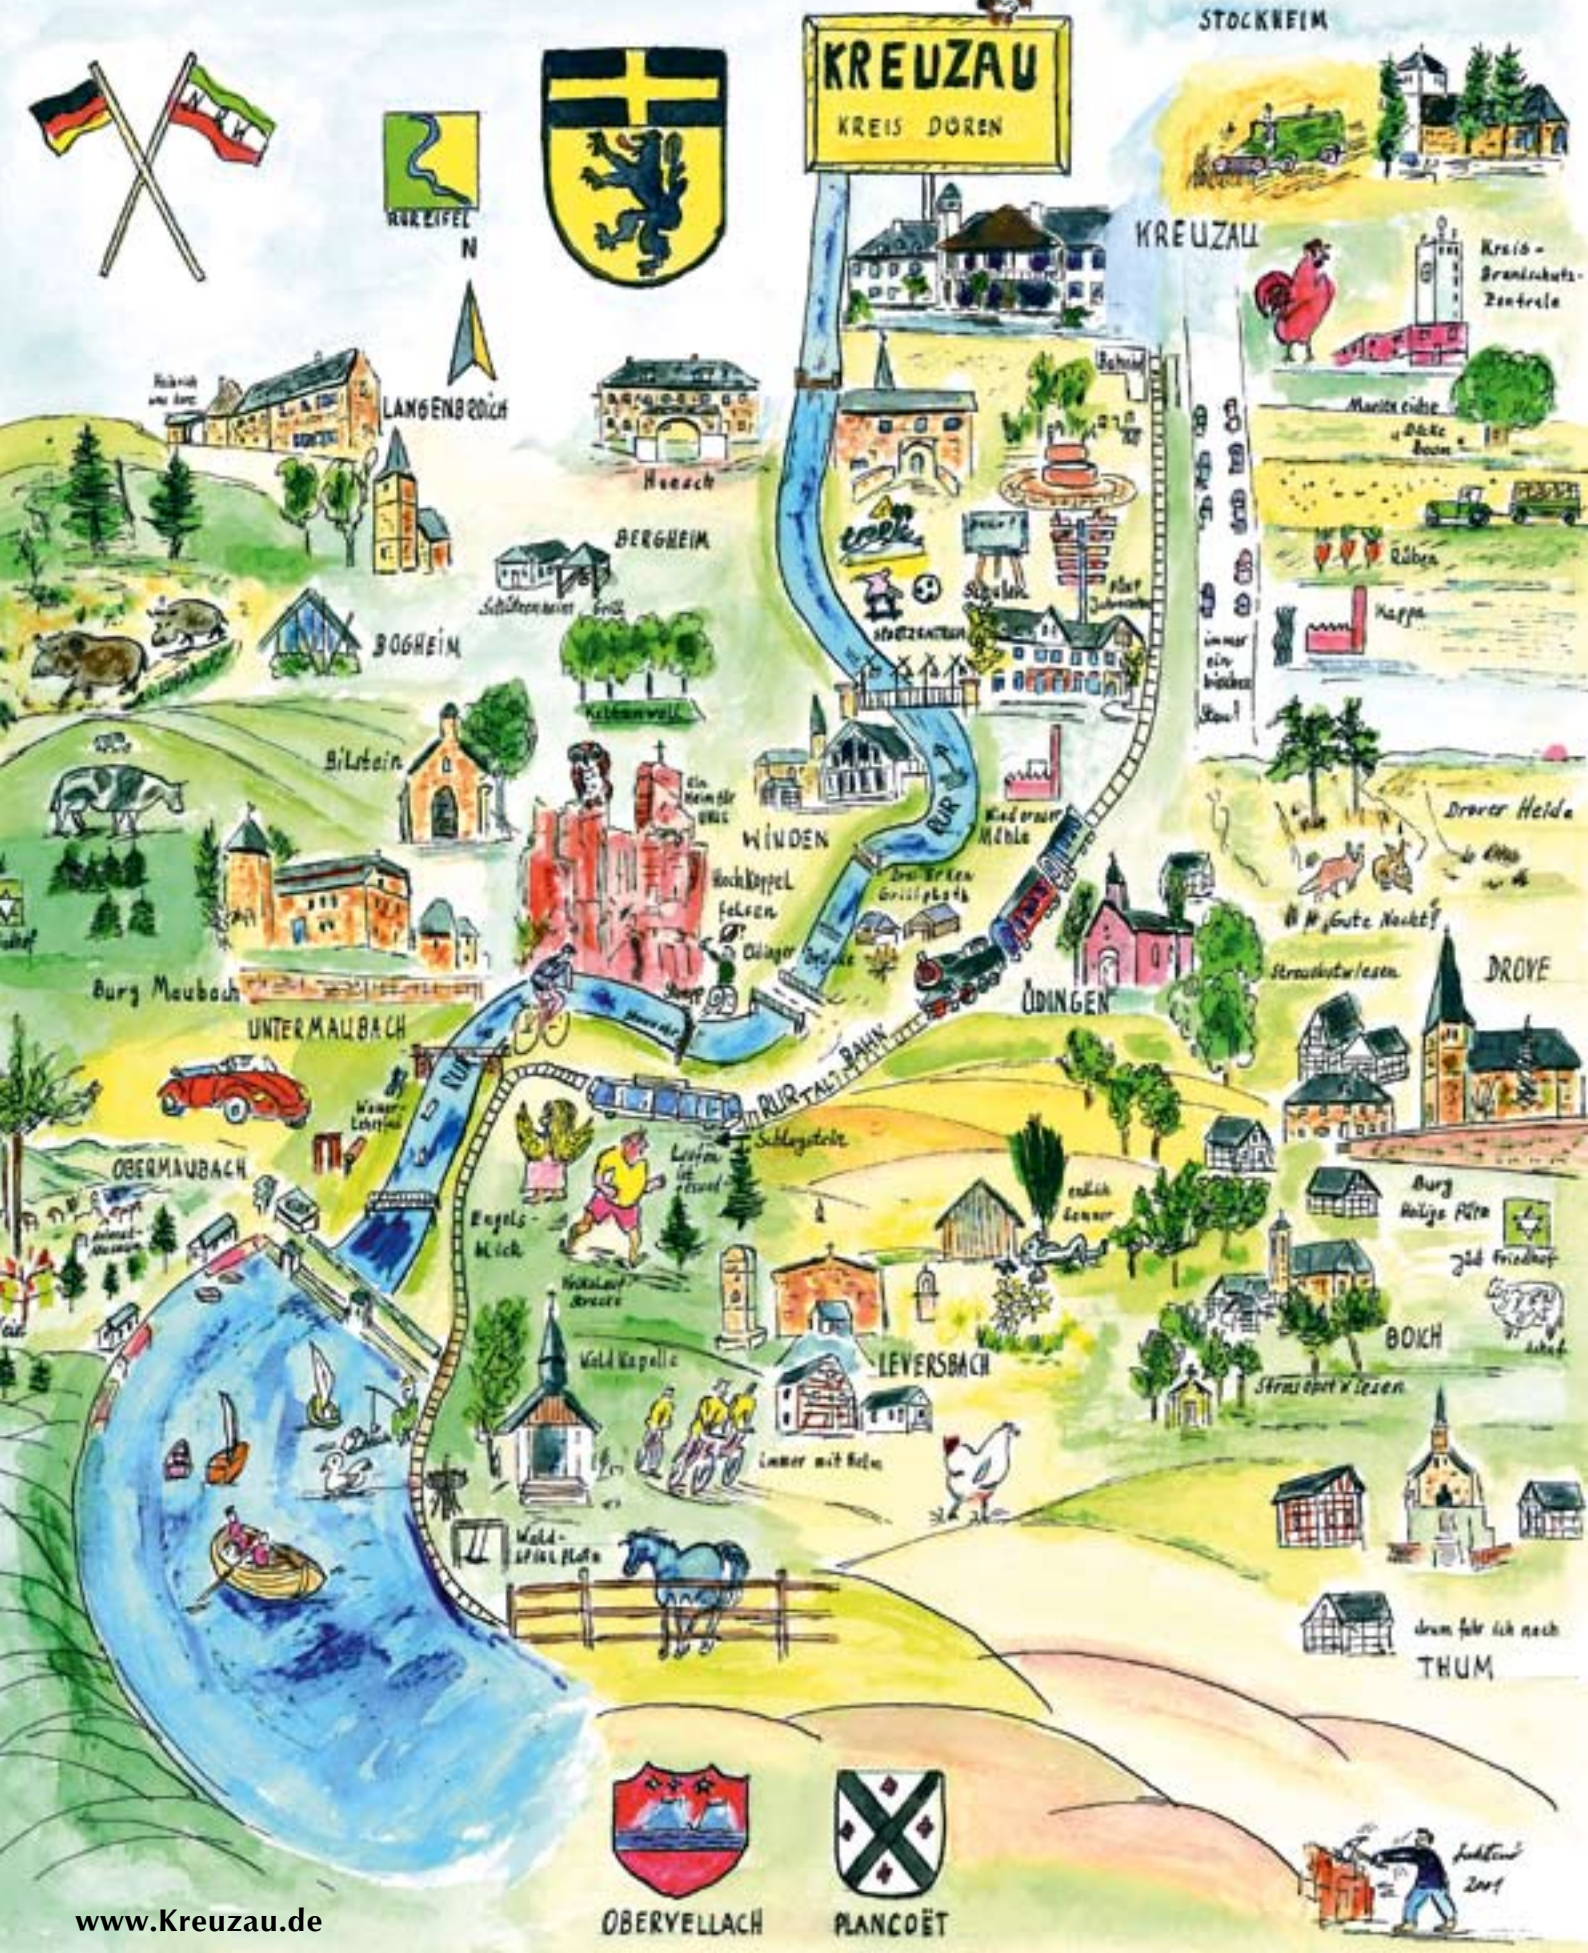

Willkommen

REGION NATIONALPARK EIFEL